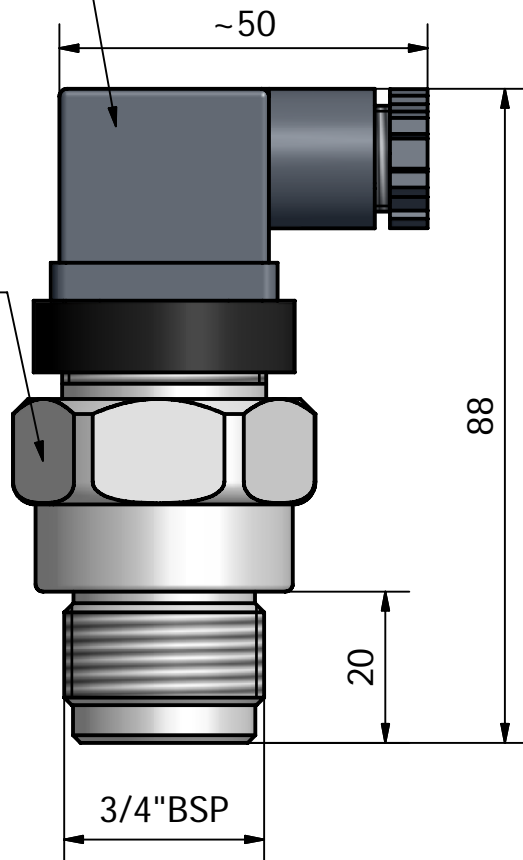

TRASDUTTORE "TR" CON MEMBRANA AFFACCIATA

Connettore standard M3

Esagono 36 mm

3/4" BSP

Membrana affacciata

CAD ref.: TR.iam	Drawn:	11/04/2008	Name:	M.Messina	DESCRIPTION: TR	SCALE:
	Checked:					
	Approved:					
ALL DIMENSION ARE IN MILLIMETER EXCEPT WHERE OTHERWISE NOTED	Projection: ISO128	FOX S.r.l. Via Romagna 6 20090 Opera (MI) ITALY		DRAWING No/FILE NAME	TR	SHEET
				1 of 1		