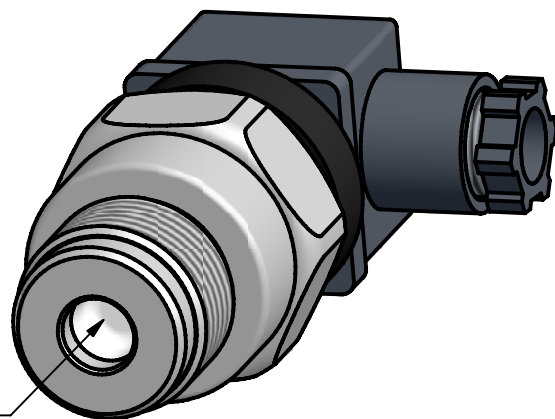

TRASDUTTORE "TR" CON MEMBRANA AFFACCIATA

Connettore standard M3

Esagono 36 mm

3/4" BSP

Membrana affacciata

CAD ref.: TR.iam	Drawn:	11/04/2008	Name:	M.Messina	DESCRIPTION: TR	SCALE:
	Checked:					
	Approved:					
ALL DIMENSION ARE IN MILLIMETER EXCEPT WHERE OTHERWISE NOTED	Projection: ISO128	FOX S.r.l. Via Romagna 6 20090 Opera (MI) ITALY		DRAWING No/FILE NAME	TR	SHEET
				1 of 1		