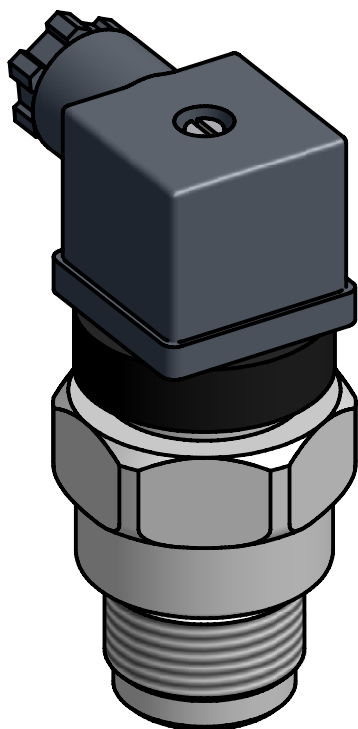

TRASDUTTORE "TR" CON MEMBRANA AFFACCIATA

Connettore standard M3

Esagono 36 mm

3/4" BSP

Membrana affacciata

CAD ref.: TR.iam	Drawn:	11/04/2008	Name:	M.Messina	DESCRIPTION: TR	SCALE:
	Checked:					
	Approved:					
ALL DIMENSION ARE IN MILLIMETER EXCEPT WHERE OTHERWISE NOTED	Projection: ISO128	FOX S.r.l. Via Romagna 6 20090 Opera (MI) ITALY		DRAWING No/FILE NAME	TR	SHEET
				1 of 1		